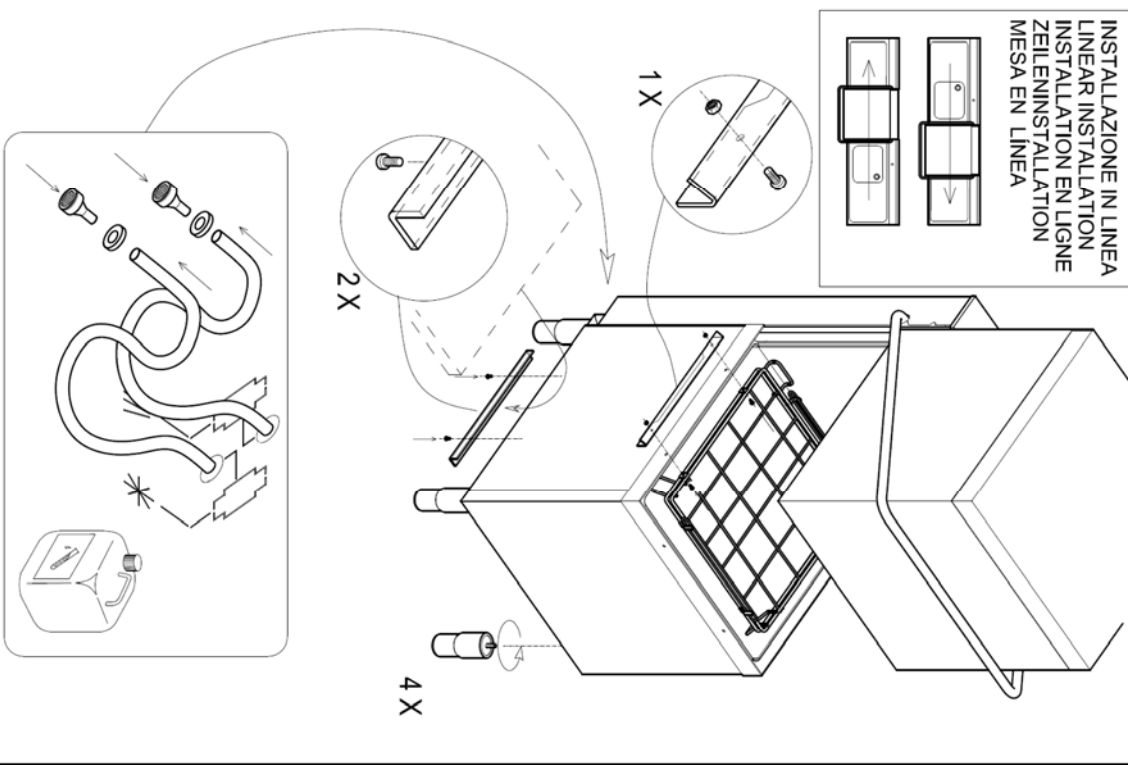

A		∅ 32 mm
B		G 3/4"
C		Power supply

\* LUCE UTILE PER CESTELLO  
 USEFUL SPACE FOR BASKET  
 LUMIERE OUTIL POUR PANIER  
 NUTZBARER OFFENUNG FÜR KORBE  
 ABERTURA UTIL PARA CESTO

Designed by:	M.PUCCI	Date:	01.12.2013	Determination:	Hood type with drain pump	Code:	70991	Rev:	02
--------------	---------	-------	------------	----------------	---------------------------	-------	-------	------	----