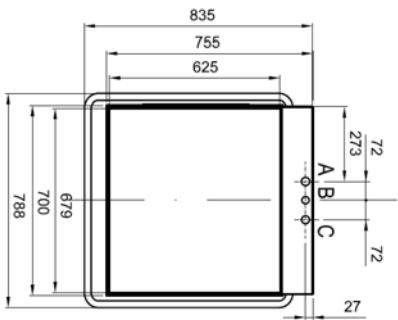

A		∅ 32 mm
B		G 3/4"
C		Power supply

\* LUCE UTILE PER CESTELLO  
 USEFUL SPACE FOR BASKET  
 LUMIERE OUTIL POUR PANIER  
 NUTZBARER OFFENUNG FÜR KORBE  
 ABERTURA UTIL PARA CESTO

Designed by:	M.PUCCI	Date:	01.12.2013	Determination:	Hood type with drain pump	Code:	70991	Rev:	02
--------------	---------	-------	------------	----------------	---------------------------	-------	-------	------	----