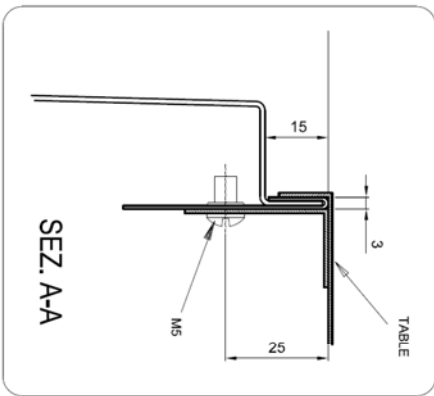

A		∅ 32 mm
B		G 3/4"
C		Power supply

\* LUCE UTILE PER CESTELLO  
 USEFUL SPACE FOR BASKET  
 LUMIERE OUTIL POUR PANIER  
 NUTZBARER OFFENUNG FÜR KORBE  
 ABERTURA UTIL PARA CESTO

Designed by:	M.PUCCI	Date:	01.12.2013	Determination:	Hood type with drain pump	Code:	70991	Rev:	02
--------------	---------	-------	------------	----------------	---------------------------	-------	-------	------	----