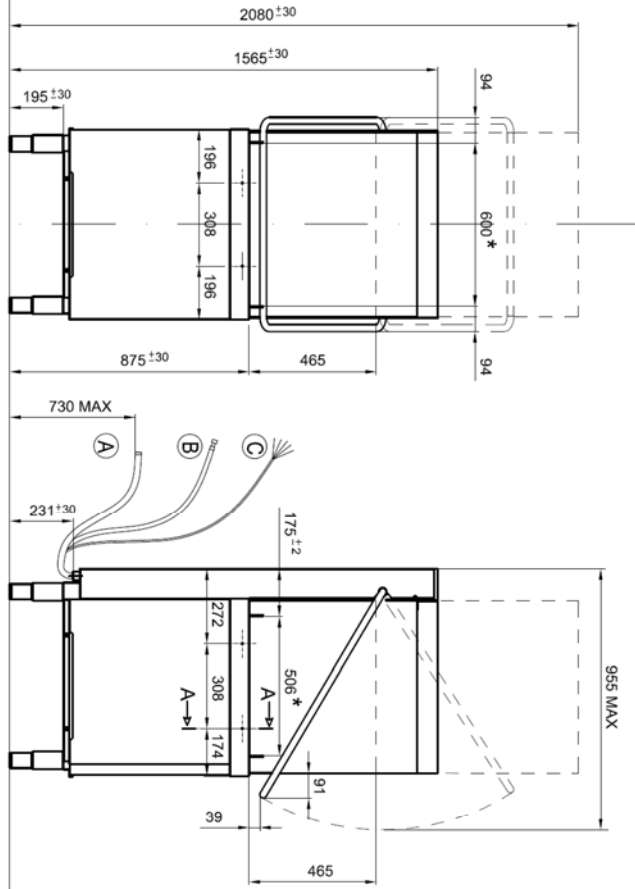

A		∅ 32 mm
B		G 3/4"
C		Power supply

\* LUCE UTILE PER CESTELLO  
 USEFUL SPACE FOR BASKET  
 LUMIERE OUTIL POUR PANIER  
 NUTZBARER OFFENUNG FÜR KORBE  
 ABERTURA UTIL PARA CESTO

Designed by:	M.PUCCI	Date:	01.12.2013	Determination:	Hood type with drain pump	Code:	70991	Rev:	02
--------------	---------	-------	------------	----------------	---------------------------	-------	-------	------	----